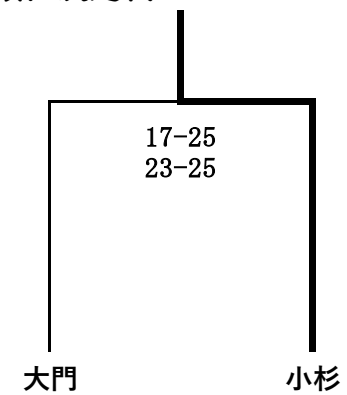

令和6年度射水市スポーツフェスタ第19回射水市民体育大会バレーボール競技二部中学女子

1位：小杉南 2位：新湊 3位：小杉

順位決定戦