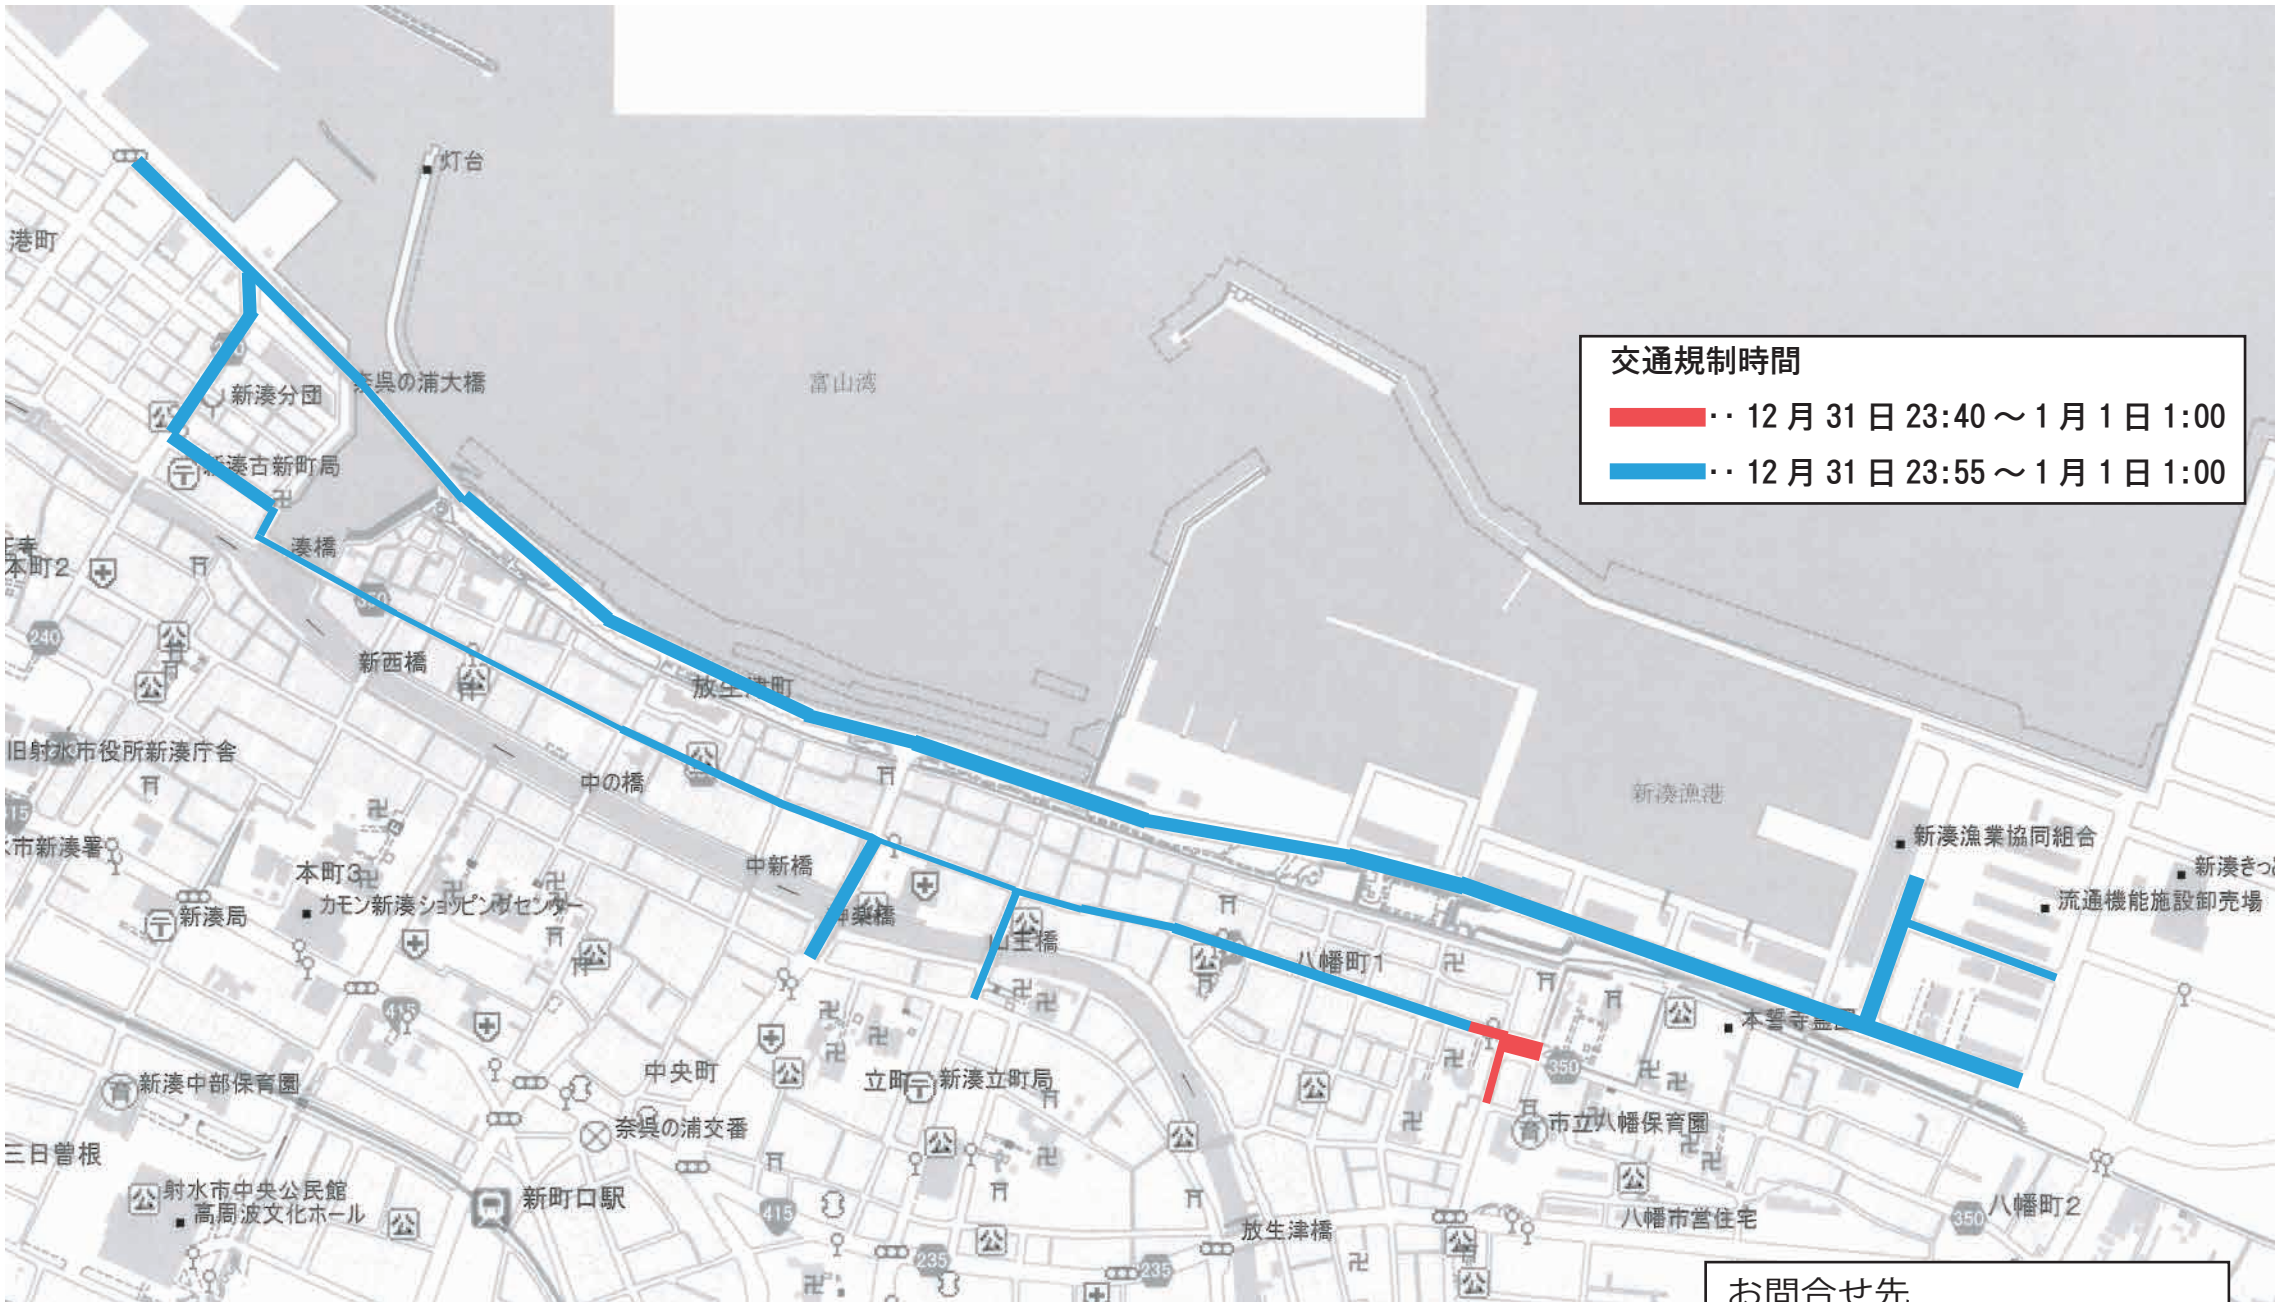

射水市元旦マラソン 2018 第55回新湊会場 交通規制のお知らせ

射水市元旦マラソン 2018 第41回大門会場 交通規制のお知らせ

交通規制時間
● 1月1日 8:40～10:00
● 1月1日 8:55～10:00

お問合せ先
公益財団法人射水市体育協会
☎ 0766-82-8278