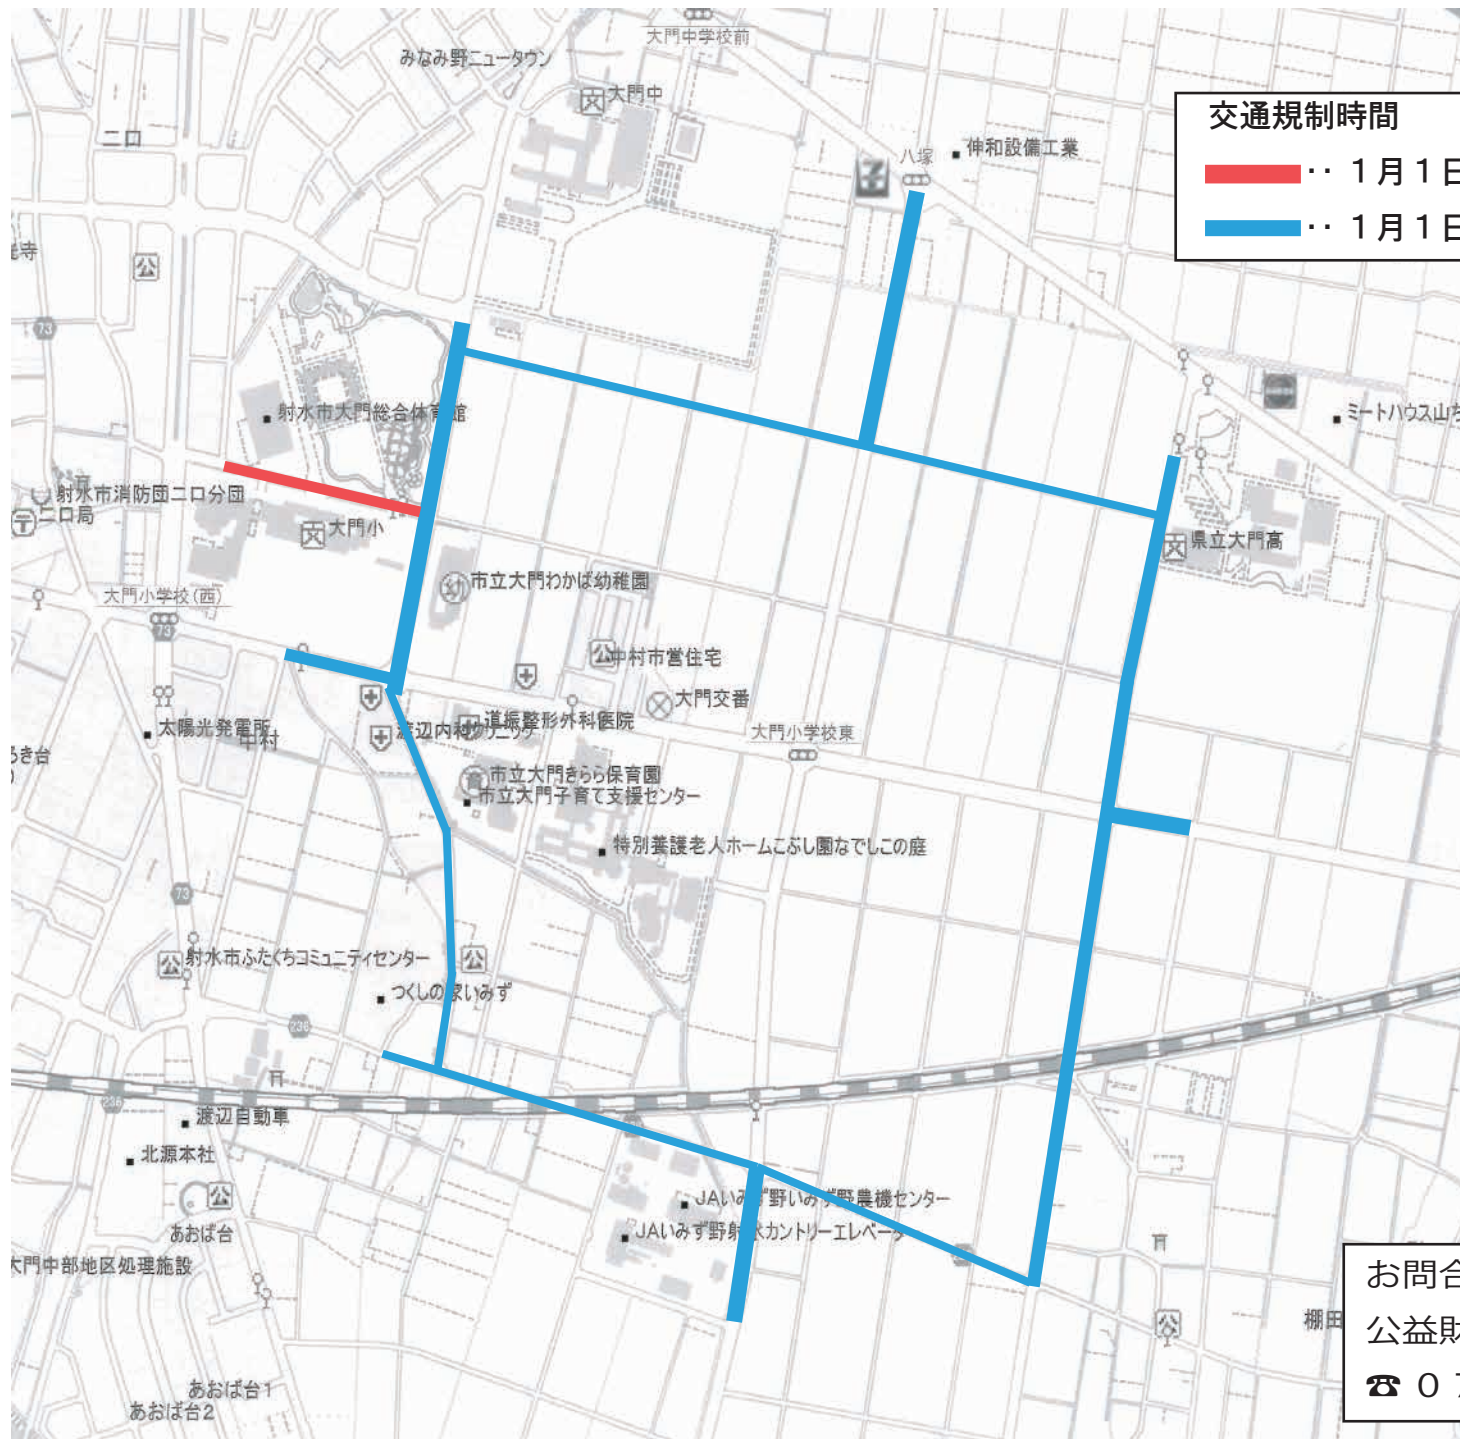

射水市元旦マラソン 2018 第55回新湊会場 交通規制のお知らせ

射水市元旦マラソン 2018 第41回大門会場 交通規制のお知らせ

交通規制時間
● 1月1日 8:40～10:00
● 1月1日 8:55～10:00

お問合せ先
公益財団法人射水市体育協会
☎ 0766-82-8278