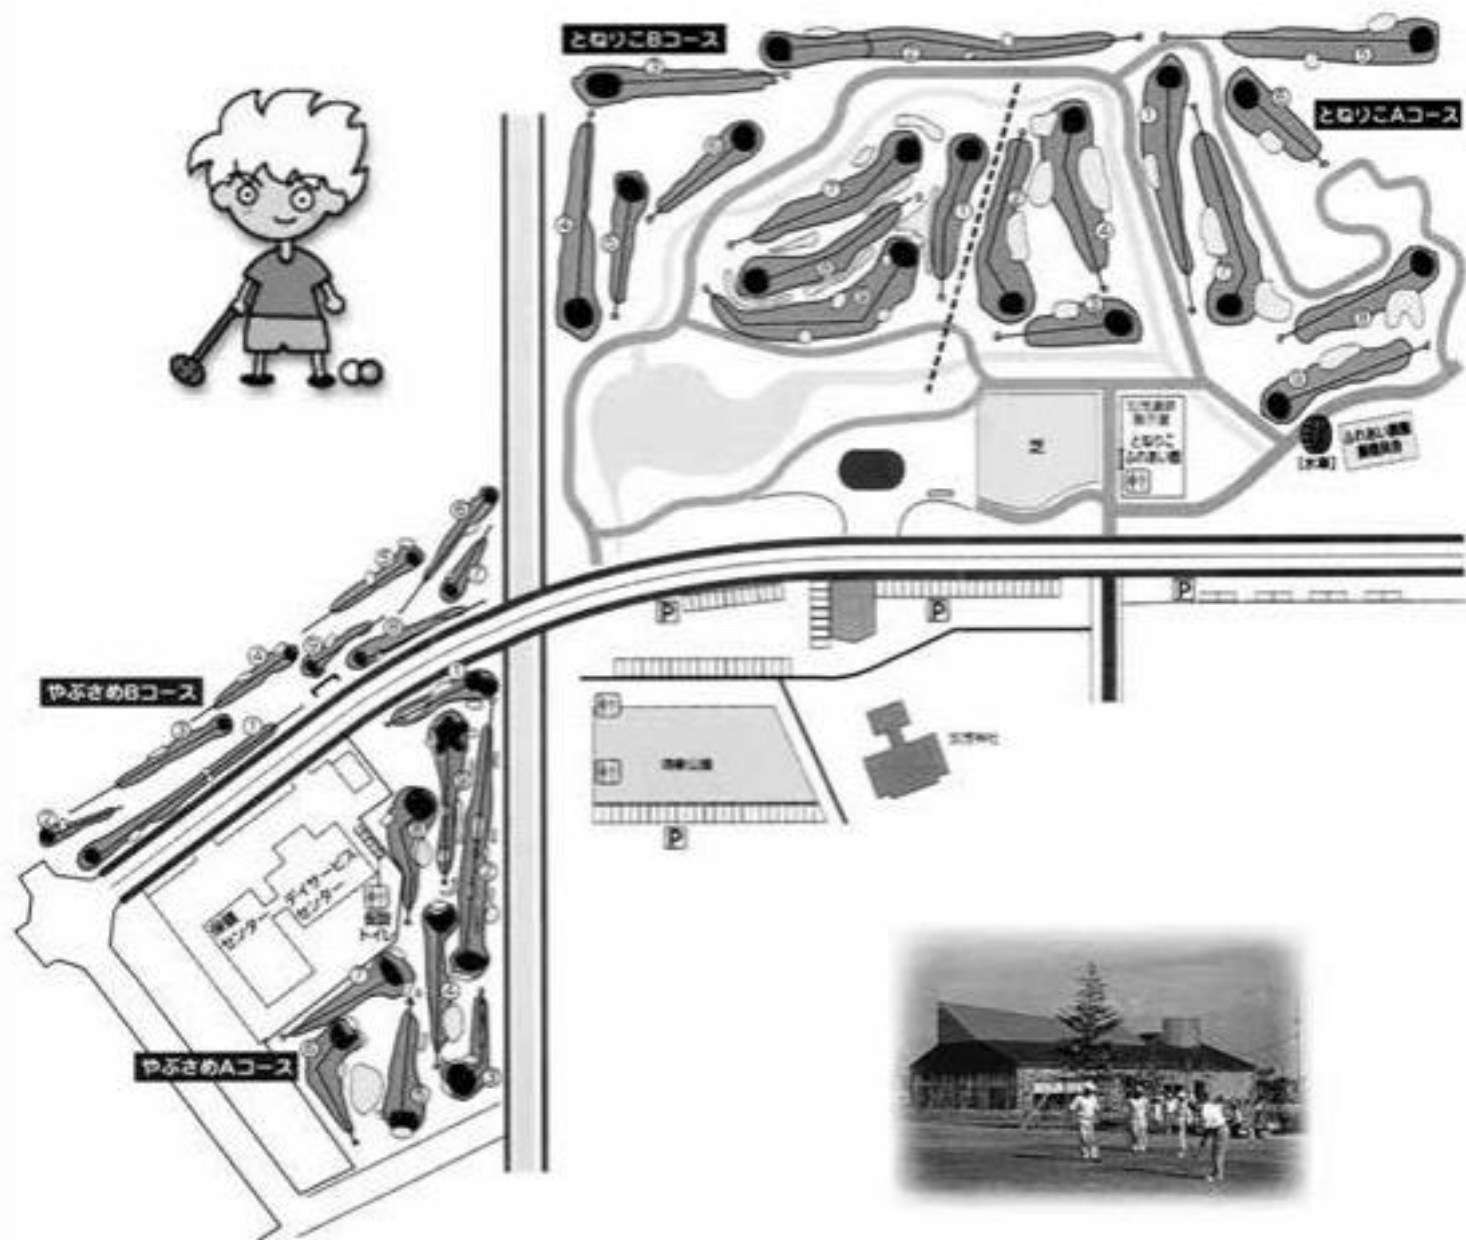

# 下村パークゴルフ場コース図

とねりこコース						やぶさめコース									
Aコース			Bコース			Aコース			Bコース						
No.	距離	PAR	No.	距離	PAR	No.	距離	PAR	No.	距離	PAR				
1	70	4	1	30	3	1	33	3	1	83	4				
2	50	4	2	100	4	2	90	4	2	22	3				
3	30	3	3	55	4	3	35	4	3	55	4				
4	55	4	4	50	4	4	50	4	4	40	4				
5	100	4	5	35	3	5	40	3	5	42	4				
6	30	3	6	35	3	6	43	4	6	50	4				
7	55	4	7	55	4	7	40	3	7	28	3				
8	30	3	8	50	4	8	44	4	8	45	4				
9	60	4	9	70	4	9	50	4	9	35	3				
小計	480	33	小計	480	33	小計	425	33	小計	400	33				
合計						960	66	合計						825	66